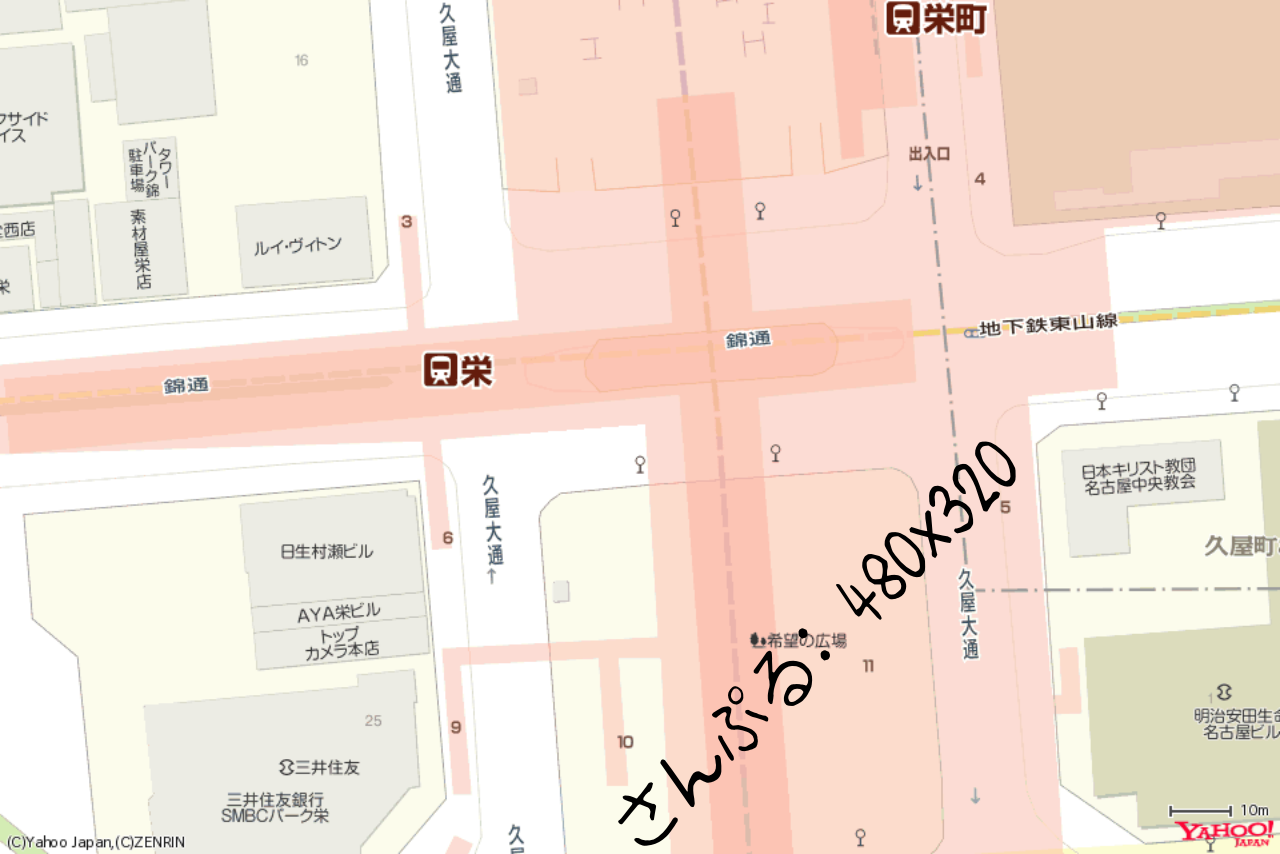

iPhone 3GS: 480x320

錦通

久屋大通
↑

6

村瀬ビル

A栄ビル

(C)Yahoo Japan, (C)ZENRIN

10m

YAHOO!
JAPAN

希望の広場

栄駅

16

久屋大通

ワサイド
イス

パーク
駐車場
素材屋栄店

ルイ・ヴィトン

3

出入口

4

西店

栄

錦通

地下鉄東山線

錦通