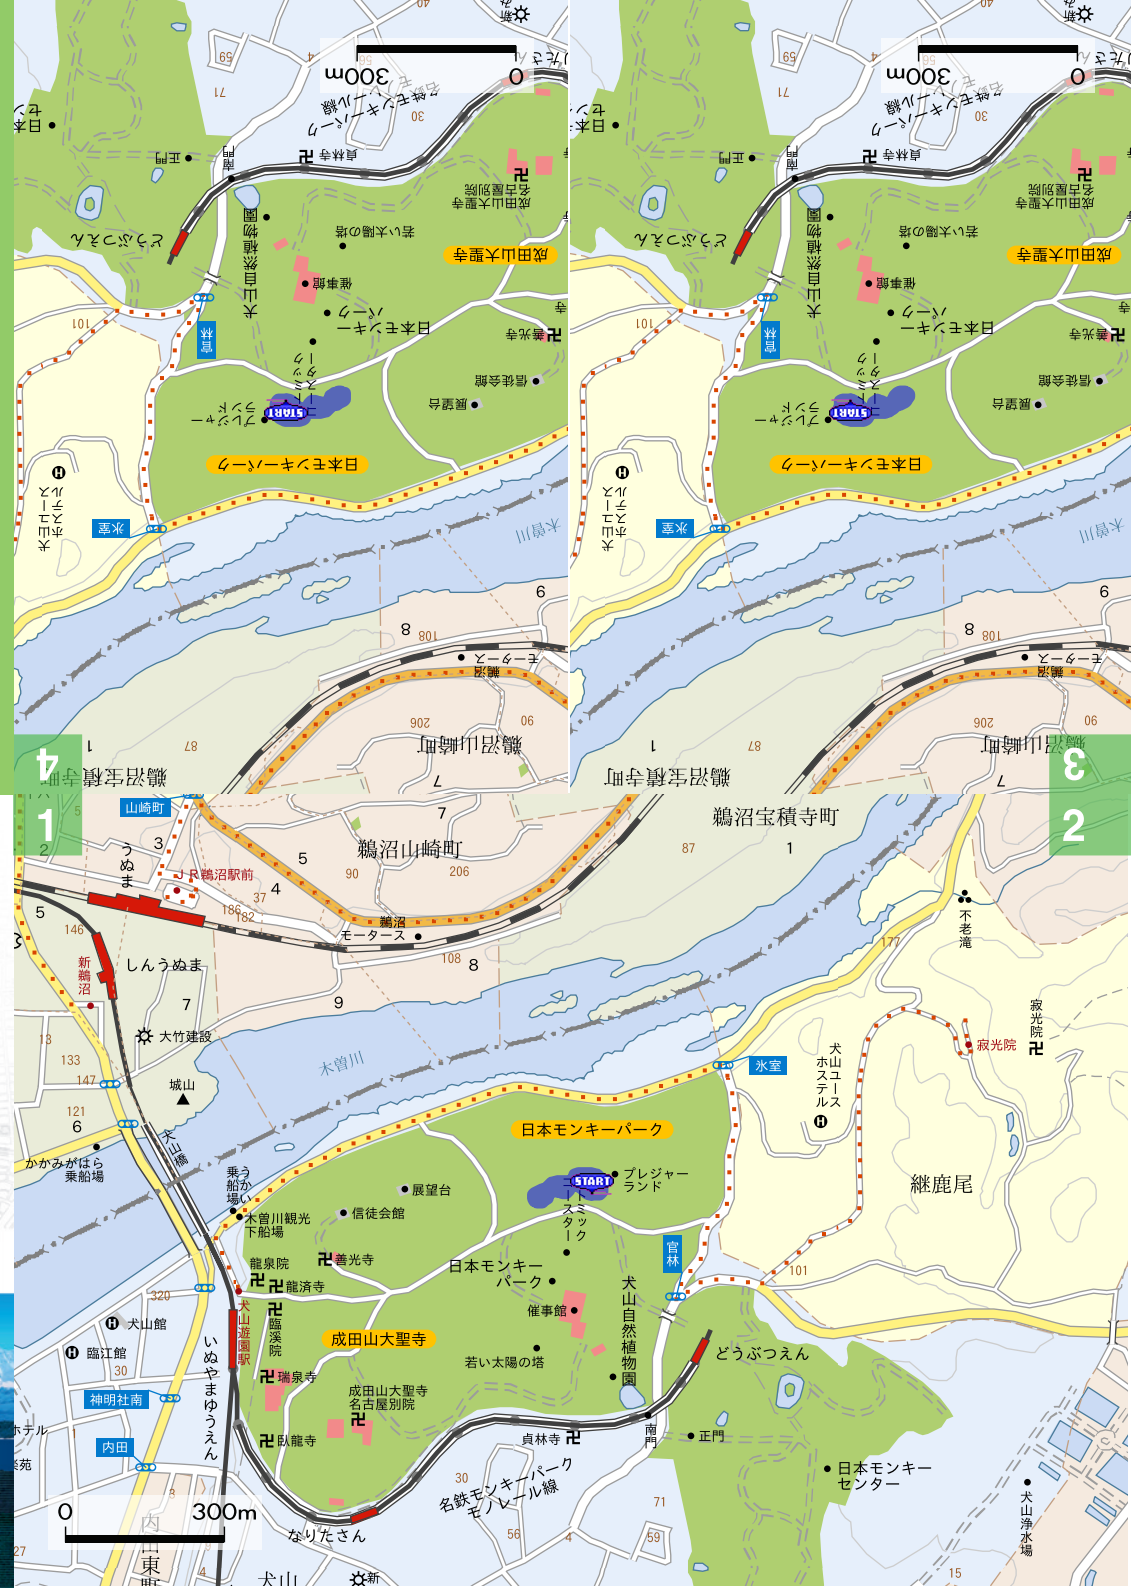

携帯とリンク!

---

memo

スタート地点: 愛知県犬山市大字大山
ユーリ地点: 愛知県犬山市大字大山
距離: 353.0m (徒歩で約4分、車で約30分)
作成時情報
<http://www.nilab.info/zurazure2/000577.html>

ルート情報

ALPSLAB
innovation starts here

日本モンキーパーク ゴカート二
人のり

ALPSLAB
innovation starts here

<http://www.alpslab.jp/>

(C) Yahoo Japan