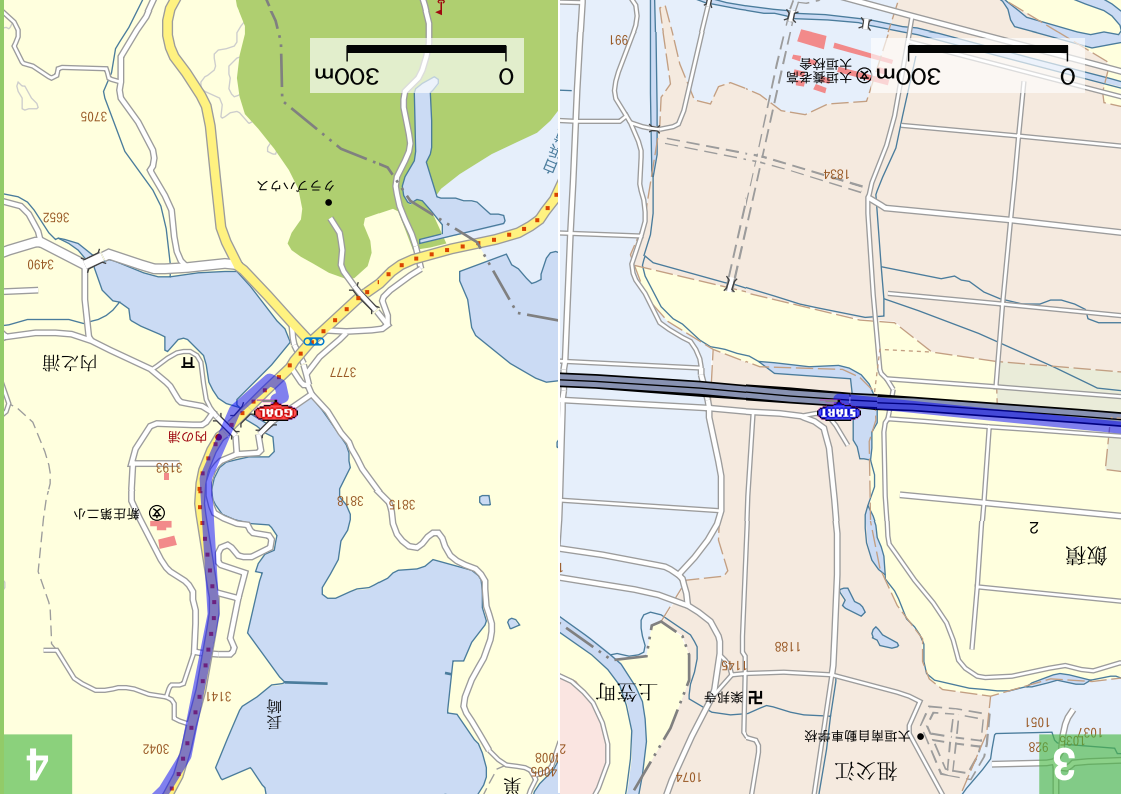

携帯アプリ

memo

スタート地点: 岐阜県養老郡養老町祖父江
 ゴール地点: 和歌山県田辺市新庄町
 距離: 303.2km (徒歩で約3789分、車で約455分)
 高速道路を走行した際のGPSトラックデータ
 です。ちよとヒカクカクして。道程: 大垣
 (岐阜) ~ 名神高速道路 ~ 近畿自動車道 ~ 阪
 和自動車道 ~ 白浜(和歌山)

ルート情報

(C) Yahoo Japan

ALPSLAB
innovation starts here

高速道路走行GPSトラックデータ
(大垣 ~ 白浜)

ALPSLAB
innovation starts here

<http://www.alpslab.jp/>